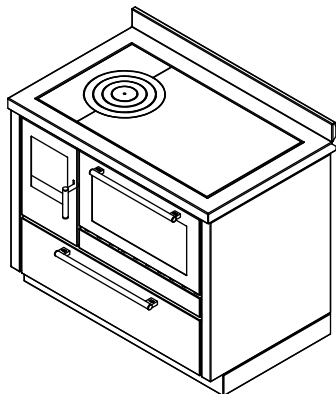

**LM1100****HOLZHERDE "CLASSICA"**

mm 1100x700xH910

Zertifiziert CE nach Norm EN -12815

Farben:

Inox

**STANDARDAUSSTATTUNG**

- Rauchabzug oben: rechts oder links  $\varnothing$  150 mm
- Backfach Maße (BxTxH) 550x560x280 mm GN 1/1
- Ofenbeleuchtung und Thermometer
- Gusseisenkochplatte 930x520 mm mit Mehringdeckel
- Inox-Rahmen 50 mm (gesamt H 910 mm)
- Inox-Sockel H 100 mm
- Externe Verbrennungsluftzufuhr

**AUF WUNSCH**

- Rauchabzug hinten: rechts oder links  $\varnothing$  150 mm
- Blinde Feuer- und Aschentür

**ZUBEHÖR**

- Reling auf 2 oder 3 Seiten inox

Rauchabzug rechts. Die Version mit Rauchabzug links ist symmetrisch.

**TECHNISCHE DATEN**

Nennheizleistung (max): 7.5 (10) kW

Wirkungsgrad: 75 %

Co bei 13% O<sub>2</sub>: 0.11 %

Externe Verbrennungsluftzufuhr: serienmäßig

Abmessungen Feuerstelle (LxPxH): 22x44x36 cm

Abmessungen Ladetür (LxH): 22x25 cm