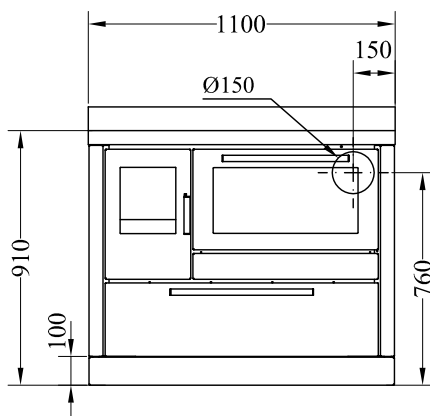

**LM1100****HOLZHERDE "CLASSICA"**

mm 1100x700xH910

Zertifiziert CE nach Norm EN -12815

Farben:

Inox

**STANDARDAUSSTATTUNG**

- Rauchabzug oben: rechts oder links  $\varnothing$  150 mm
- Backfach Maße (BxTxH) 550x560x280 mm GN 1/1
- Ofenbeleuchtung und Thermometer
- Gusseisenkochplatte 930x520 mm mit Mehringdeckel
- Inox-Rahmen 50 mm (gesamt H 910 mm)
- Inox-Sockel H 100 mm
- Externe Verbrennungsluftzufuhr

**AUF WUNSCH**

- Rauchabzug hinten: rechts oder links  $\varnothing$  150 mm
- Blinde Feuer- und Aschentür

**ZUBEHÖR**

- Reling auf 2 oder 3 Seiten inox

Rauchabzug rechts. Die Version mit Rauchabzug links ist symmetrisch.

**TECHNISCHE DATEN**

Nennheizleistung (max): 7.5 (10) kW

Wirkungsgrad: 75 %

Co bei 13% O<sub>2</sub>: 0.11 %

Externe Verbrennungsluftzufuhr: serienmäßig

Abmessungen Feuerstelle (LxPxH): 22x44x36 cm

Abmessungen Ladetür (LxH): 22x25 cm

Abgastemperatur: 242 °C

Abgasmassenstrom: 11.2 g/s

Kaminunterdruck: 0.12 mbar

Nettogewicht/ inklusive Verpackung: 270/290 kg