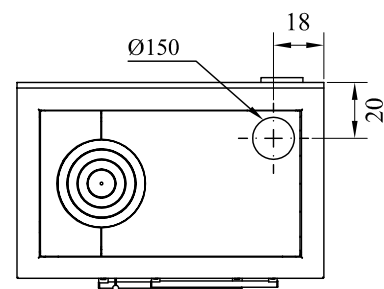

**LM1100****HOLZHERDE "CLASSICA"**

mm 1100x700xH910

Zertifiziert CE nach Norm EN -12815

Farben:

Inox

**STANDARDAUSSTATTUNG**

- Rauchabzug oben: rechts oder links  $\varnothing$  150 mm
- Backfach Maße (BxTxH) 550x560x280 mm GN 1/1
- Ofenbeleuchtung und Thermometer
- Gusseisenkochplatte 930x520 mm mit Mehringdeckel
- Inox-Rahmen 50 mm (gesamt H 910 mm)
- Inox-Sockel H 100 mm
- Externe Verbrennungsluftzufuhr

**AUF WUNSCH**

- Rauchabzug hinten: rechts oder links  $\varnothing$  150 mm
- Blinde Feuer- und Aschentür

**ZUBEHÖR**

- Reling auf 2 oder 3 Seiten inox

Rauchabzug rechts. Die Version mit Rauchabzug links ist symmetrisch.

**TECHNISCHE DATEN**

Nennheizleistung (max): 7.5 (10) kW

Wirkungsgrad: 75 %

Co bei 13% O<sub>2</sub>: 0.11 %

Externe Verbrennungsluftzufuhr: serienmäßig

Abmessungen Feuerstelle (LxPxH): 22x44x36 cm

Abmessungen Ladetür (LxH): 22x25 cm