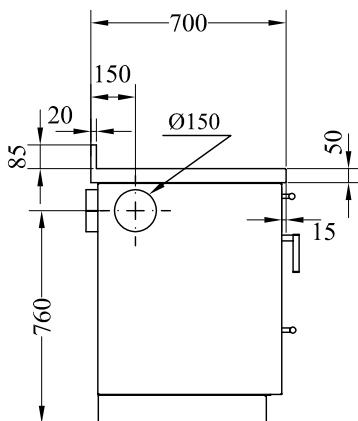

**LM1100****HOLZHERDE "CLASSICA"**

mm 1100x700xH910

Zertifiziert CE nach Norm EN -12815

Farben:

Inox

**STANDARDAUSSTATTUNG**

- Rauchabzug oben: rechts oder links  $\varnothing$  150 mm
- Backfach Maße (BxTxH) 550x560x280 mm GN 1/1
- Ofenbeleuchtung und Thermometer
- Gusseisenkochplatte 930x520 mm mit Mehringdeckel
- Inox-Rahmen 50 mm (gesamt H 910 mm)
- Inox-Sockel H 100 mm
- Externe Verbrennungsluftzufuhr

**AUF WUNSCH**

- Rauchabzug hinten: rechts oder links  $\varnothing$  150 mm
- Blinde Feuer- und Aschentür

**ZUBEHÖR**

- Reling auf 2 oder 3 Seiten inox

Rauchabzug rechts. Die Version mit Rauchabzug links ist symmetrisch.

**TECHNISCHE DATEN**

Nennheizleistung (max): 7.5 (10) kW

Wirkungsgrad: 75 %

Co bei 13% O<sub>2</sub>: 0.11 %

Externe Verbrennungsluftzufuhr: serienmäßig

Abmessungen Feuerstelle (LxPxH): 22x44x36 cm

Abmessungen Ladetür (LxH): 22x25 cm